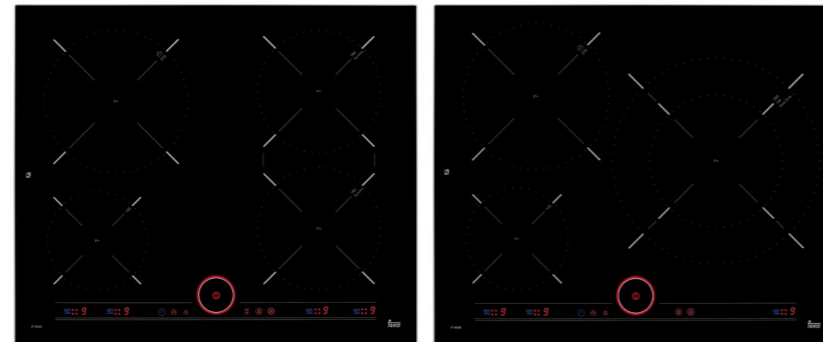

Nueva SERIGRAFÍA:

Más precisa y limpia, para facilitar la lectura y el manejo de la placa.

Zona especial PAELLERA:

Un área extra grande de 30 cm. para cocinar arroz hasta para 10 personas.

Panel de Mandos INVISIBLE:

INDUCCIÓN iKNOB

SU MANDO MAGNÉTICO EXTRAÍBLE APORTA UN NIVEL DE PRECISIÓN COMO NUNCA ANTES HABÍAS CONOCIDO.

WISH
IT 6450 iKNOB

WISH
IT 6350 iKNOB

Marco metálico Slim	•	•
Touch Control iKnob	•	•
Función Synchro	•	-
Zona paellera de 300 mm	-	•
Función Power Plus	•	•
Función STOP & GO	•	•
Programador del tiempo de cocción	•	•
Detector de recipientes	•	•
iCooking	•	•
iQuick Boiling	•	•
Mantenimiento de calor	•	•
Sistema de optimización del recipiente	•	•
Zonas de cocinado	4	3
Medidas en zona de cocinado	145mm - 180mm X 2 - 210mm	145mm - 210mm - 190/300mm
Función Power	1800 W - 2500 W - 2500 W - 3200 W	1800 W - 3200 W - 3700 W
Función limitación potencia	•	•
Medida - Ancho	60 cm	60 cm
Potencia nominal máxima	7400 W	7400 W